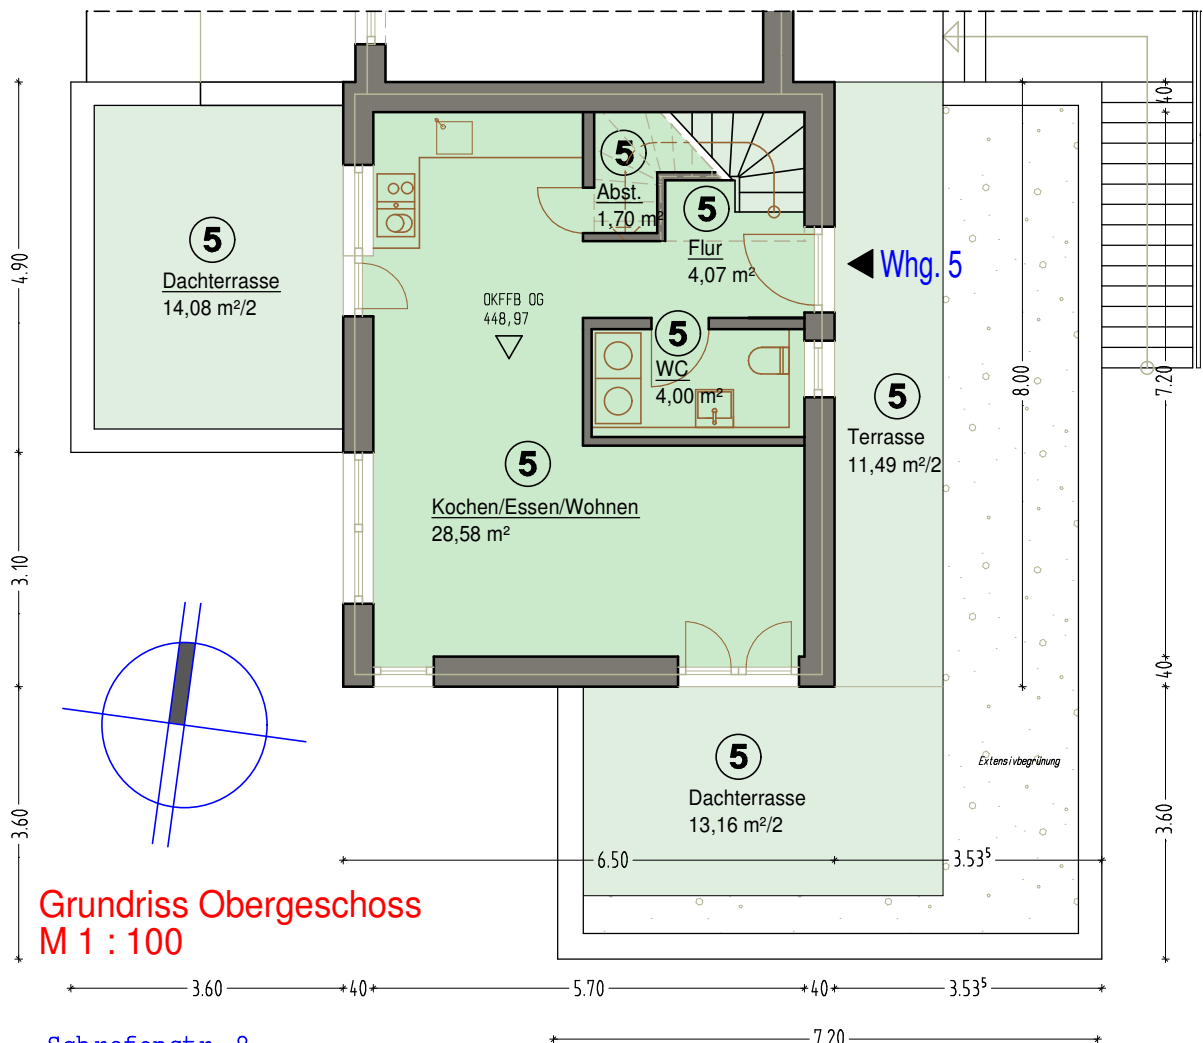

Grundriss Dachgeschoss
M 1 : 100

Grundriss Obergeschoss
M 1 : 100

Schrofenstr. 8
Fl.-Nr.: 1638/12